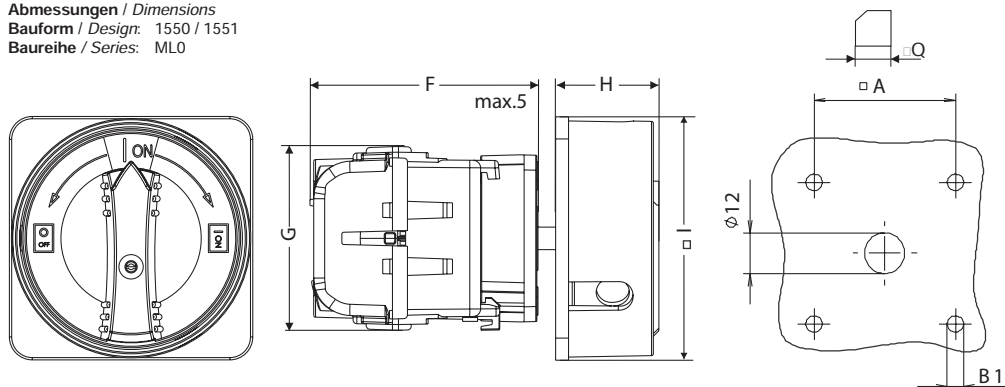

mit Bügeldurchmesser bis 9 mm,
ML-Schalter mit Klemmenabdeckung

Griff/Frontschild
rot/gelb rt/ge (mit Not-Aus Funktion)
oder schwarz/grau sw/gr

4-hole mounting with lockout handle for 3 padlocks

with shackle diameter up to 9 mm,
ML -switches with terminal cover

handle/front plate
red/yellow rd/ye (with Emergency-off function)
or black/grey bk/gr

*MLO IP 55
IP 65

Abmessungen / Dimensions
Bauform / Design: 1550 / 1551
Baureihe / Series: MLO

Abmessungen / Dimensions
Bauform / Design: 1550 / 1551 / 1850 / 1851
Baureihe / Series: ML1-ML3